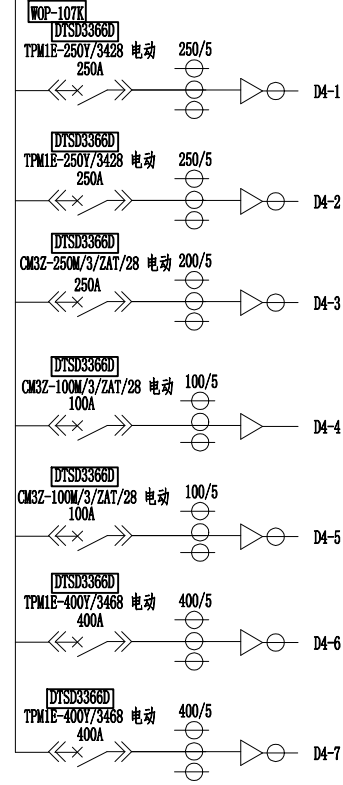

一次接线图

7* (0.45-25-3)
1* (0.25-8.34*3-1Y)
200KVAR

ABC+H+PE: TMY-3 (80*6) + (60*6) + (50*6)

配电柜型号(TPL-Smart)					
出厂编号	2106160	2106161	2106162	2106163	2106164
配电柜外形尺寸(宽*深*高)	800*1000*2200	800*1000*2200	800*1000*2200	800*1000*2200	800*1000*2200
配电柜编号	D1	D2	D3	D4	D5
配电柜名称	进线柜	无功补偿柜	出线柜	出线柜	出线柜