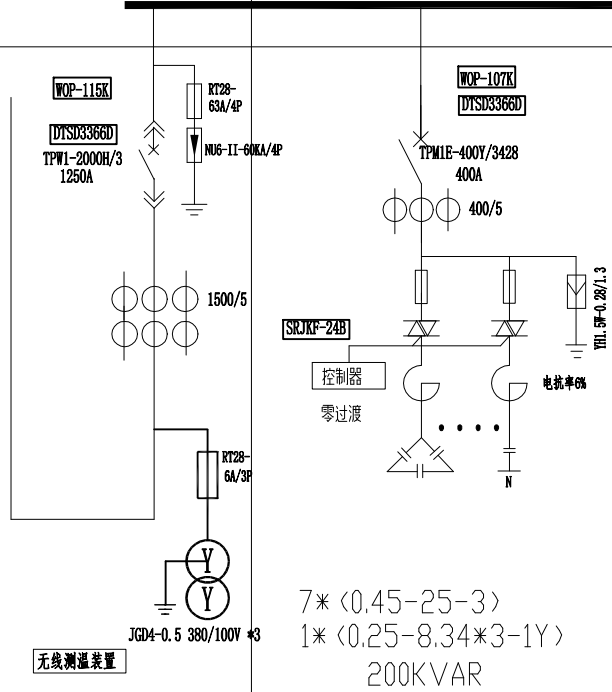

一次接线图

7* (0.45-25-3)
1* (0.25-8.34*3-1Y)
200KVAR

ABC+H+PE: TMY-3 (80*6) + (60*6) + (50*6)

配电柜型号(TPL-Smart)					
出厂编号	2106160	2106161	2106162	2106163	2106164
配电柜外形尺寸(宽*深*高)	800*1000*2200	800*1000*2200	800*1000*2200	800*1000*2200	800*1000*2200
配电柜编号	D1	D2	D3	D4	D5
配电柜名称	进线柜	无功补偿柜	出线柜	出线柜	出线柜