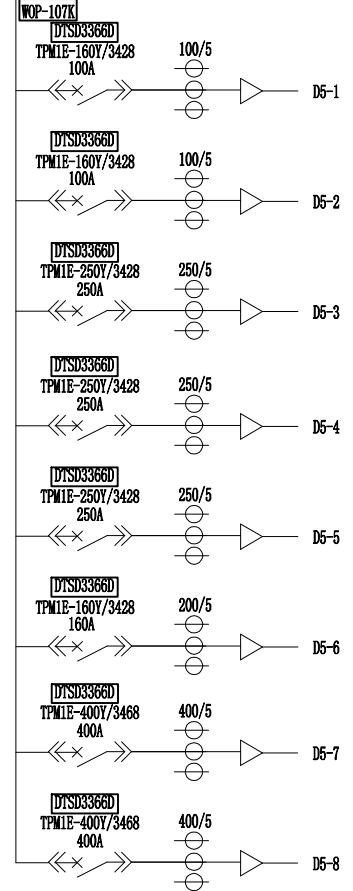

一次接线图

7* (0.45-25-3)
1* (0.25-8.34*3-1Y)
200KVAR

ABC+H+PE: TMY-3 (80*6) + (60*6) + (50*6)

配电柜型号(TPL-Smart)					
出厂编号	2106160	2106161	2106162	2106163	2106164
配电柜外形尺寸(宽*深*高)	800*1000*2200	800*1000*2200	800*1000*2200	800*1000*2200	800*1000*2200
配电柜编号	D1	D2	D3	D4	D5
配电柜名称	进线柜	无功补偿柜	出线柜	出线柜	出线柜