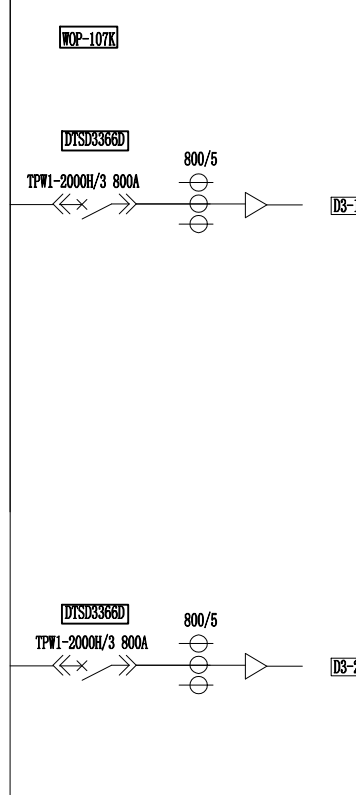

一次接线图

7* (0.45-25-3)
1* (0.25-8.34*3-1Y)
200KVAR

ABC+H+PE: TMY-3 (80*6) + (60*6) + (50*6)

配电柜型号(TPL-Smart)					
出厂编号	2106160	2106161	2106162	2106163	2106164
配电柜外形尺寸(宽*深*高)	800*1000*2200	800*1000*2200	800*1000*2200	800*1000*2200	800*1000*2200
配电柜编号	D1	D2	D3	D4	D5
配电柜名称	进线柜	无功补偿柜	出线柜	出线柜	出线柜